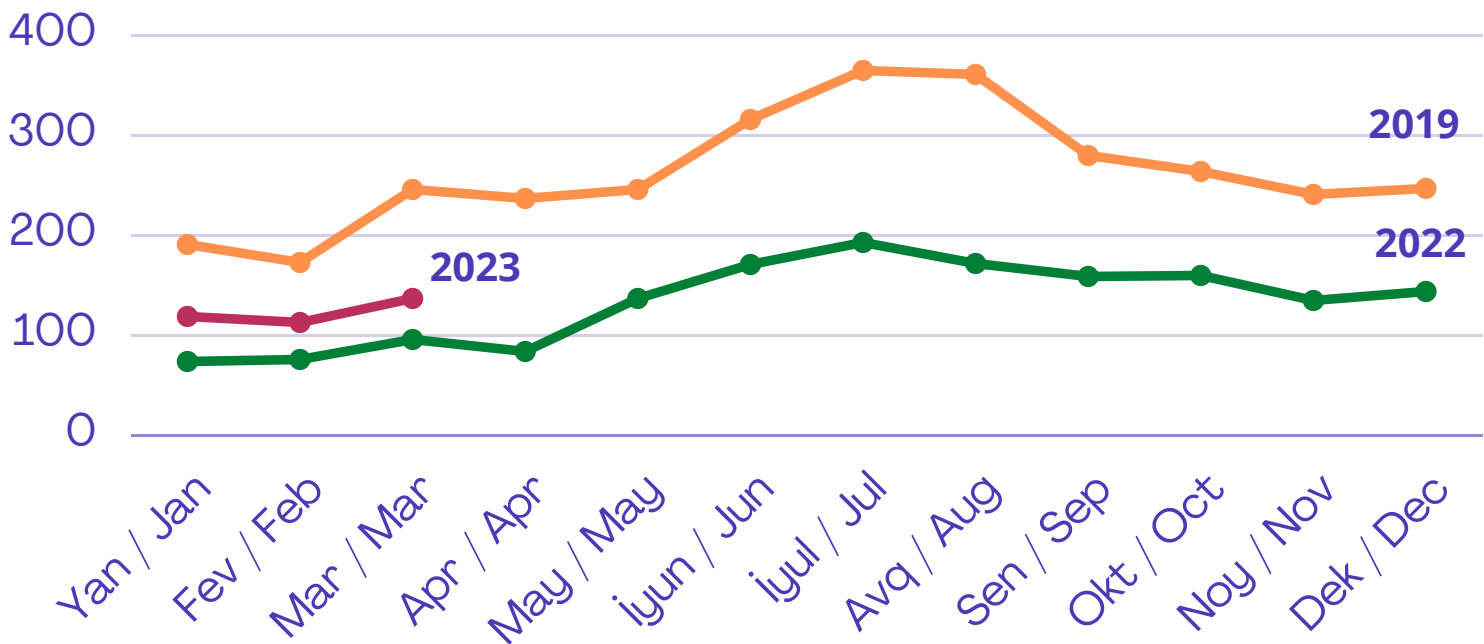

Gəlmə sayı/ Arrivals

Mart 2023 / March 2023

QRAFİK 1 / FIGURE 1

Gəlmə sayı və faiz dəyişməsi / Arrivals and percentage change

	2023	2022	% change
Mart / March	136 505	95 844	42% ▲
Yanvar-Mart/ January - March	369 072	246 277	50% ▲

QRAFİK 2 / FIGURE 2

Aylıq tendensiya (min nəfər) / Monthly trend (thousand people)

QRAFİK 3 / FIGURE 3

Mart ayı üzrə Top 15 ölkə (min nəfər) /

Top 15 countries in March 2023 (thousand people)

QRAFİK 4 / FIGURE 4