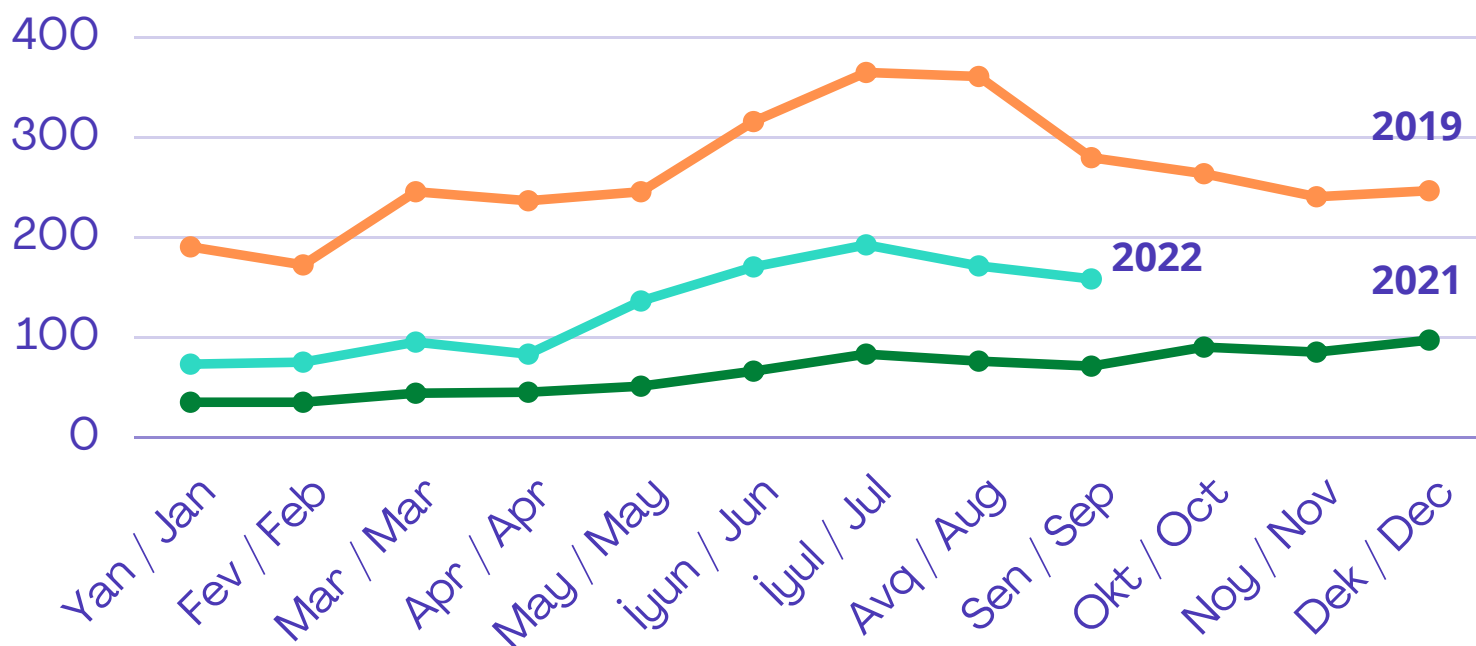

### QRAFİK 1 / FIGURE 1

Gəlmə sayı və faiz dəyişməsi / Arrivals and percentage change

	2022	2021	% change
Sentyabr / September	158 803	72 688	118% ▲
Yan-Sen/ Jan-Sep	1 162 949	515 280	126% ▲

### QRAFİK 2 / FIGURE 2

Aylıq tendensiya (min nəfər) / Monthly trend (per thousand people)