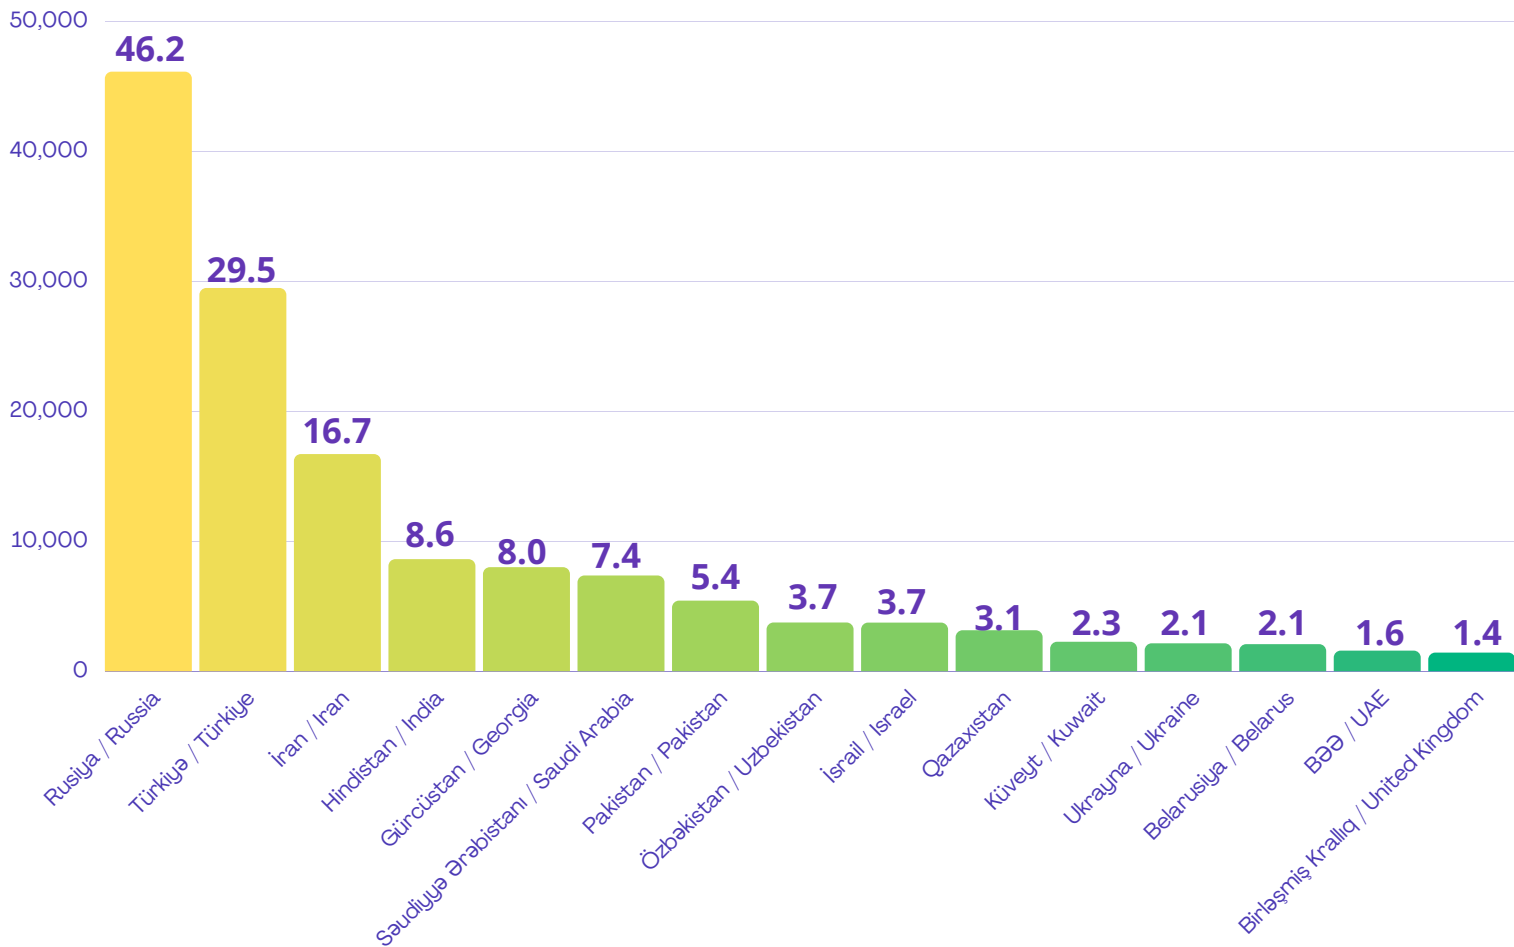

QRAFİK 3 / FIGURE 3

Sentyabr ayı üzrə Top 15 ölkə (min nəfər) / Top 15 countries in September 2022 (thsd.)