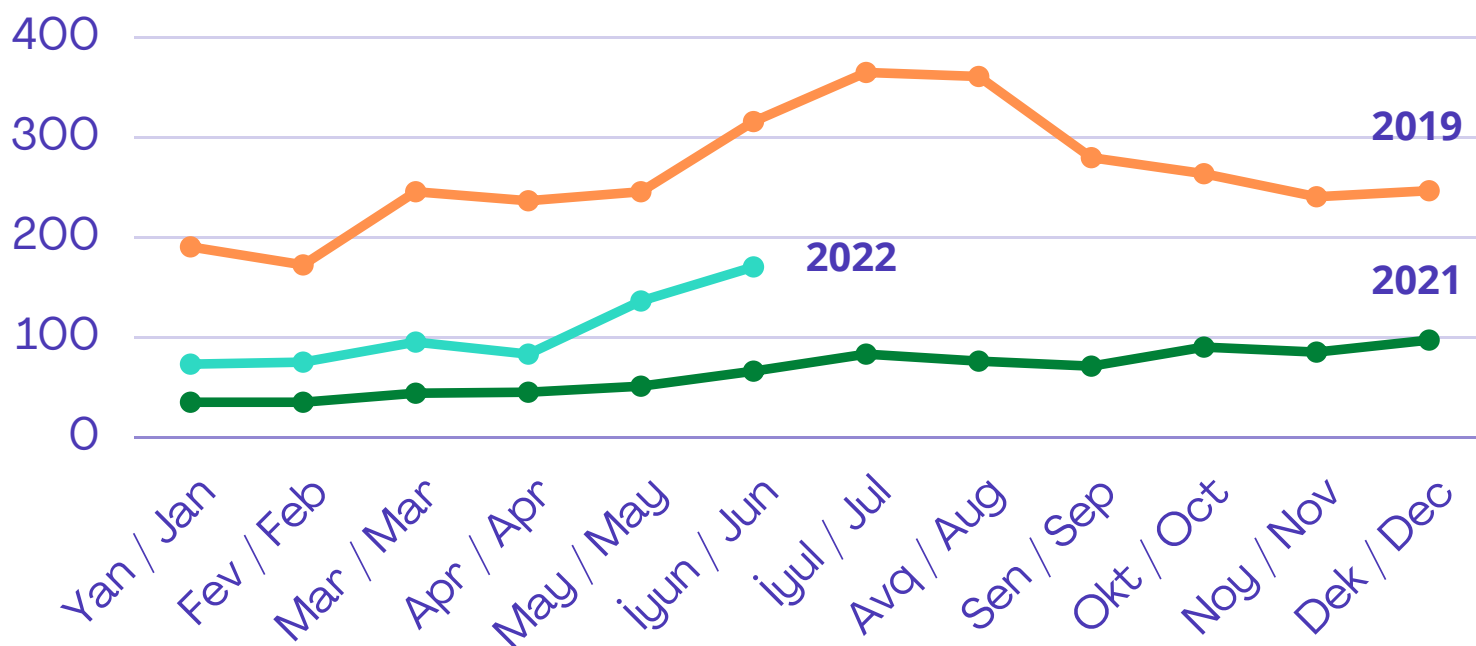

Gəlmə sayı/ Arrivals

İyun 2022 / June 2022

QRAFİK 1 / FIGURE 1

Gəlmə sayı və faiz dəyişməsi / Arrivals and percentage change

	2022	2021	% change
İyun / June	170 600	67 189	154% ▲
Yan-İyun/ Jan-Jun	638 770	281 817	127% ▲

QRAFİK 2 / FIGURE 2

Aylıq tendensiya (min nəfər) / Monthly trend (per thousand people)

QRAFİK 3 / FIGURE 3

İyun ayı üzrə Top 15 ölkə (min nəfər) / Top 15 countries in June 2022 (thsd.)

QRAFİK 4 / FIGURE 4