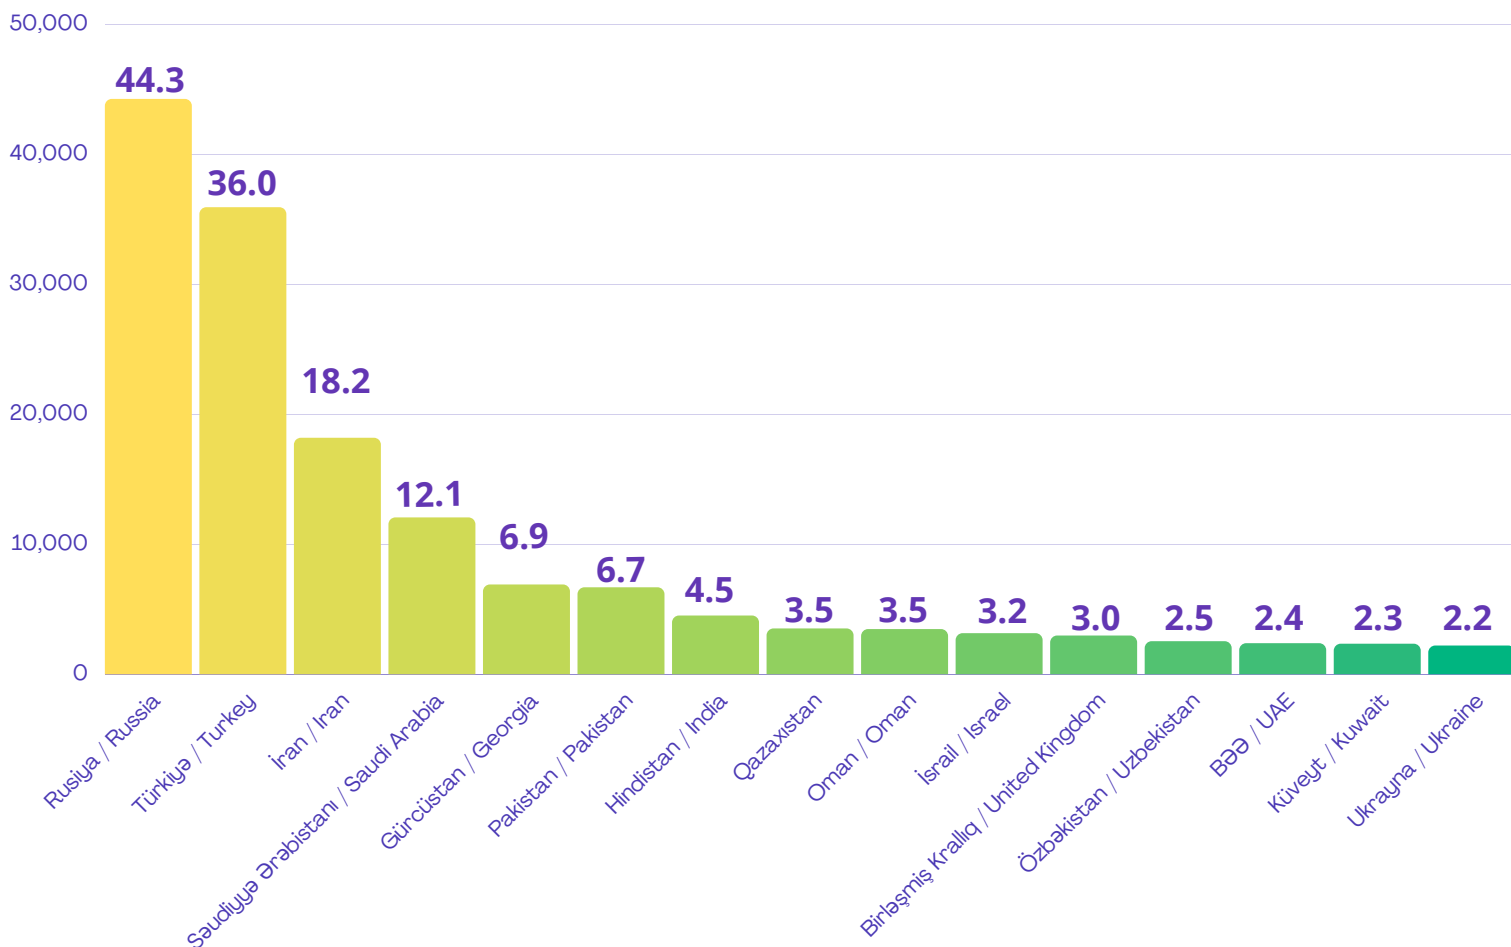

Gəlmə sayı/ Arrivals

İyun 2022 / June 2022

QRAFİK 1 / FIGURE 1

Gəlmə sayı və faiz dəyişməsi / Arrivals and percentage change

	2022	2021	% change
İyun / June	170 600	67 189	154% ▲
Yan-İyun/ Jan-Jun	638 770	281 817	127% ▲

QRAFİK 2 / FIGURE 2

Aylıq tendensiya (min nəfər) / Monthly trend (per thousand people)

QRAFİK 3 / FIGURE 3

İyun ayı üzrə Top 15 ölkə (min nəfər) / Top 15 countries in June 2022 (thsd.)

QRAFİK 4 / FIGURE 4

Ziyarətçilərin regionlar üzrə payı / Share of visitors by regions