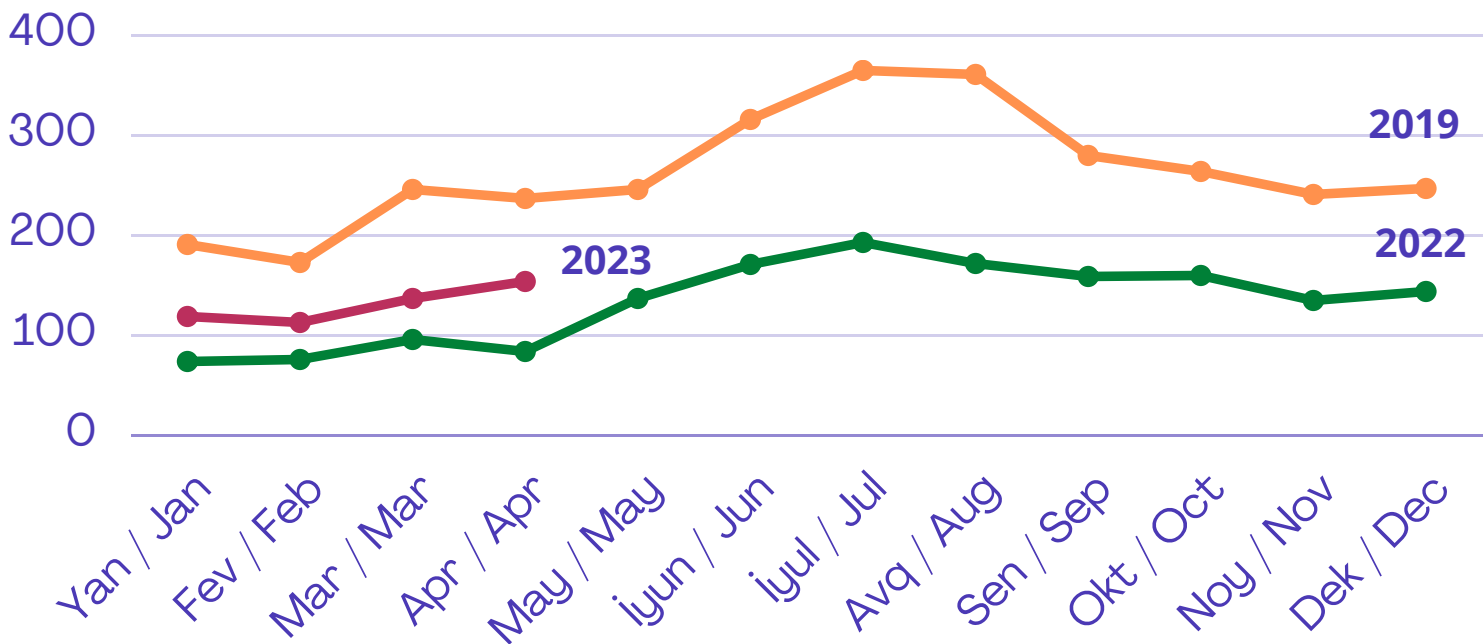

Gəlmə sayı/ Arrivals

Aprəl 2023 / April 2023

QRAFİK 1 / FIGURE 1

Gəlmə sayı və faiz dəyişməsi / Arrivals and percentage change

	2023	2022	% change
Aprəl / April	154 233	84 402	83% ▲
Yanvar-Aprəl/ January - April	523 305	330 679	58% ▲

QRAFİK 2 / FIGURE 2

Aylıq tendensiya (min nəfər) / Monthly trend (thousand people)

QRAFİK 3 / FIGURE 3

Aprəl ayı üzrə Top 15 ölkə (min nəfər) /

Top 15 countries in April 2023 (thousand people)

QRAFİK 4 / FIGURE 4