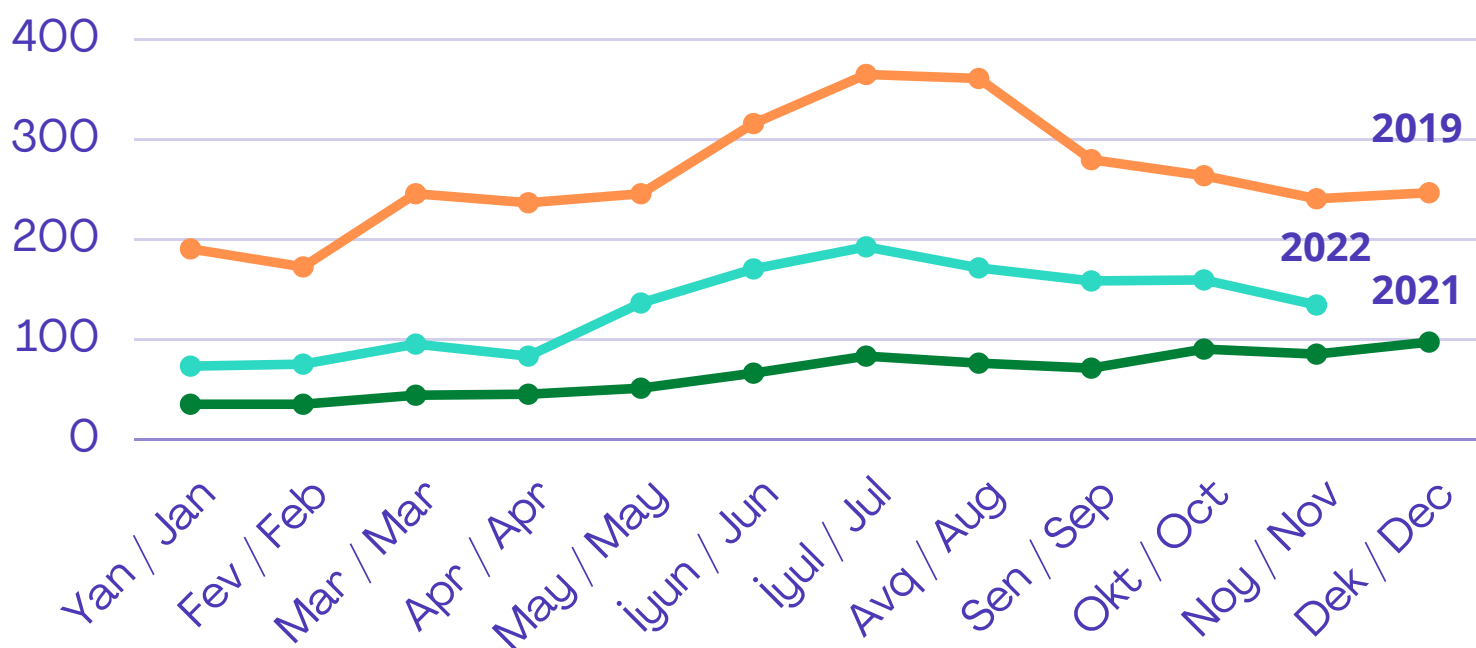

Gəlmə sayı/ Arrivals

Noyabr 2022 / November 2022

QRAFİK 1 / FIGURE 1

Gəlmə sayı və faiz dəyişməsi / Arrivals and percentage change

	2022	2021	% change
Noyabr / November	135 370	86 061	54% ▲
Yan-Noy/ Jan-Nov	1 458 786	692 314	111% ▲

QRAFİK 2 / FIGURE 2

Aylıq tendensiya (min nəfər) / Monthly trend (per thousand people)

QRAFİK 3 / FIGURE 3

Noyabr ayı üzrə Top 15 ölkə (min nəfər) / Top 15 countries in November 2022 (thsd.)

QRAFİK 4 / FIGURE 4