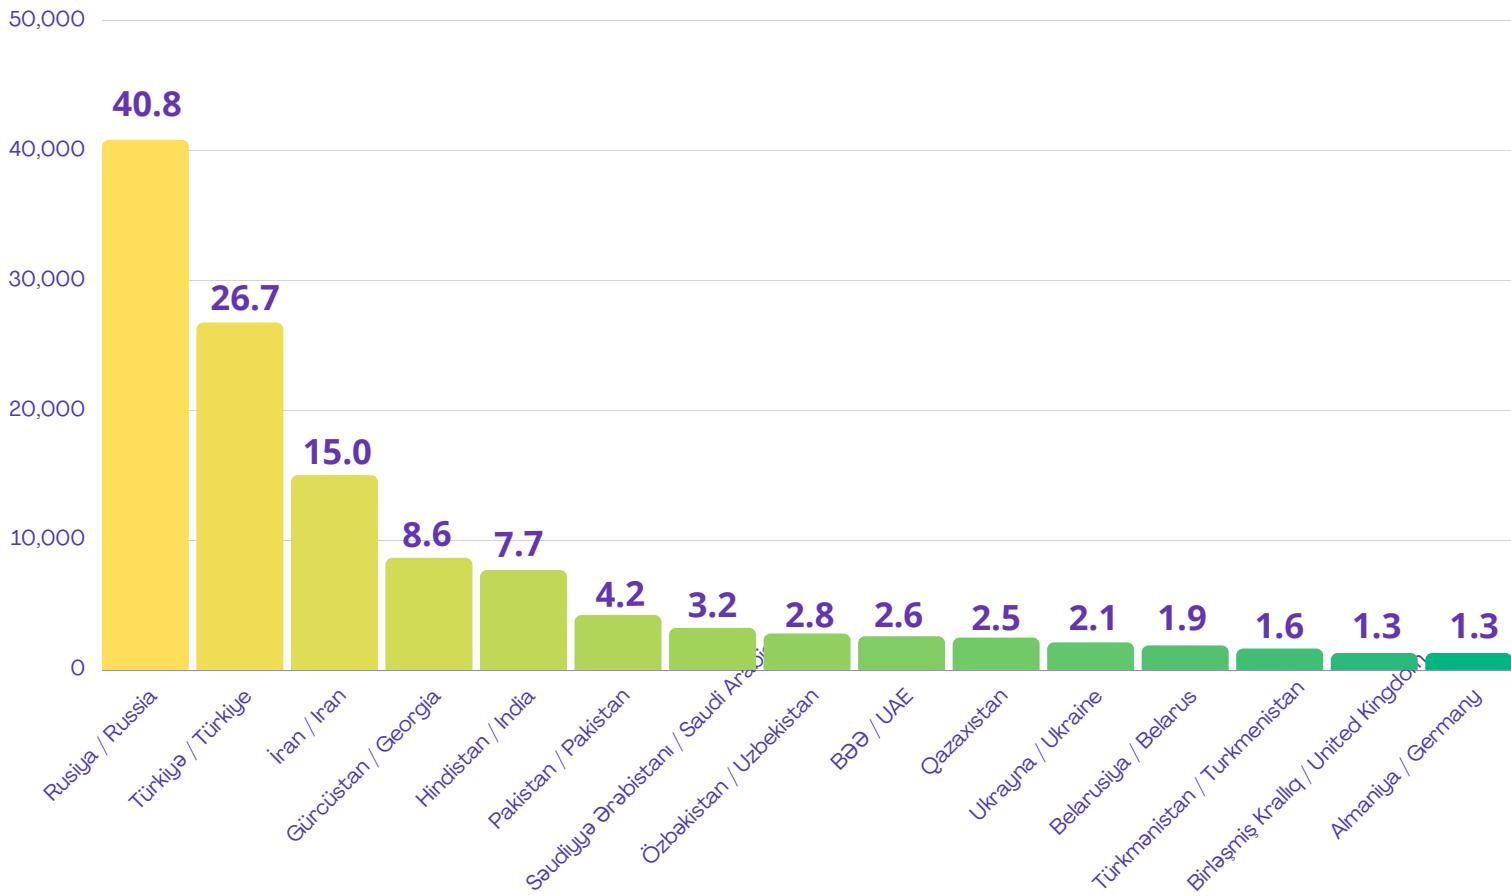

Gəlmə sayı/ Arrivals

Noyabr 2022 / November 2022

QRAFİK 1 / FIGURE 1

Gəlmə sayı və faiz dəyişməsi / Arrivals and percentage change

	2022	2021	% change
Noyabr / November	135 370	86 061	54% ▲
Yan-Noy/ Jan-Nov	1 458 786	692 314	111% ▲

QRAFİK 2 / FIGURE 2

Aylıq tendensiya (min nəfər) / Monthly trend (per thousand people)

QRAFİK 3 / FIGURE 3

Noyabr ayı üzrə Top 15 ölkə (min nəfər) / Top 15 countries in November 2022 (thsd.)

QRAFİK 4 / FIGURE 4