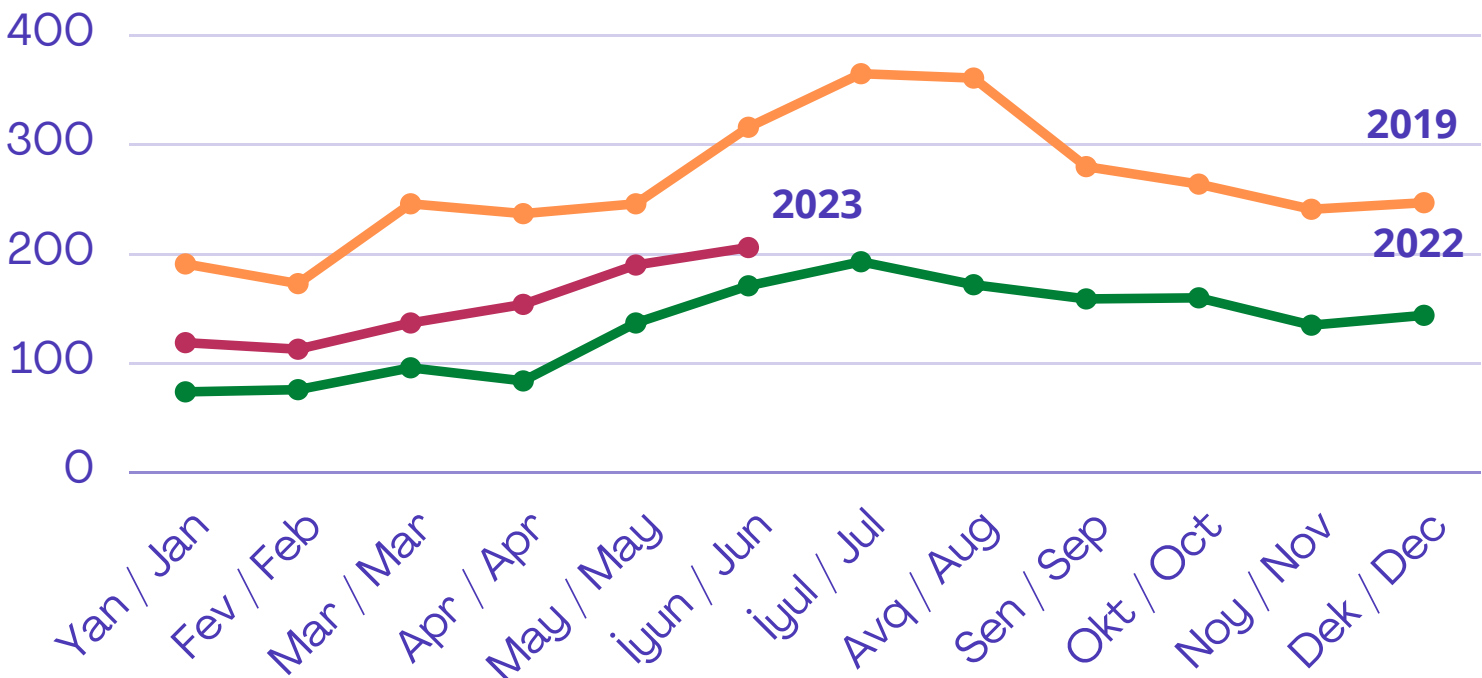

### QRAFİK 1 / FIGURE 1

Gəlmə sayı və faiz dəyişməsi / Arrivals and percentage change

	2023	2022	% change
İyun / June	205 910	170 600	21% ▲
Yanvar-İyun/ January - June	919 296	638 770	44% ▲

### QRAFİK 2 / FIGURE 2

Aylıq tendensiya (min nəfər) / Monthly trend ( thousand people)