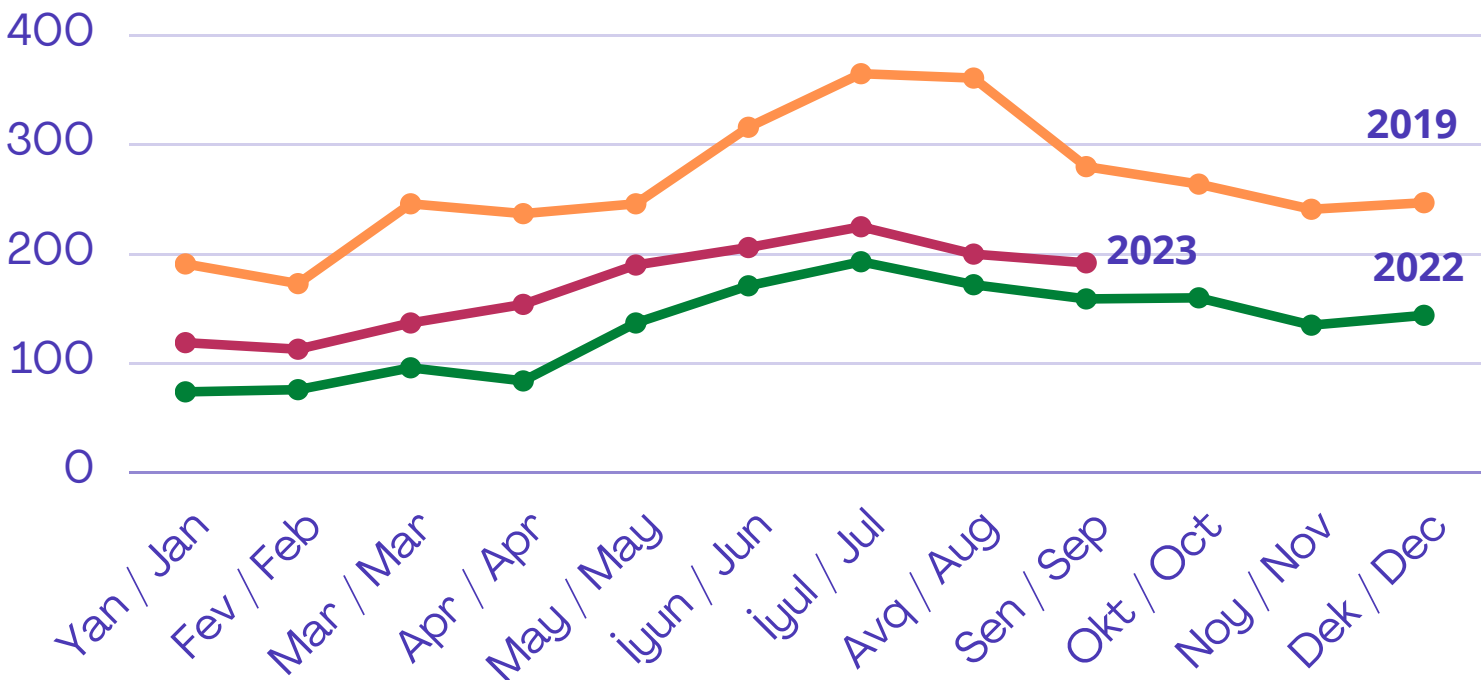

Gəlmə sayı/ Arrivals

Sentyabr 2023 / September 2023

QRAFİK 1 / FIGURE 1

Gəlmə sayı və faiz dəyişməsi / Arrivals and percentage change

	2023	2022	% change
Sentyabr / September	192 115	158 803	21% ▲
Yanvar-Sentyabr/ January - September	1 536 375	1 162 949	32% ▲

QRAFİK 2 / FIGURE 2

Aylıq tendensiya (min nəfər) / Monthly trend (thousand people)

QRAFİK 3 / FIGURE 3

Sentyabr ayı üzrə Top 15 ölkə (min nəfər) /

Top 15 countries in September 2023 (thousand people)

QRAFİK 4 / FIGURE 4