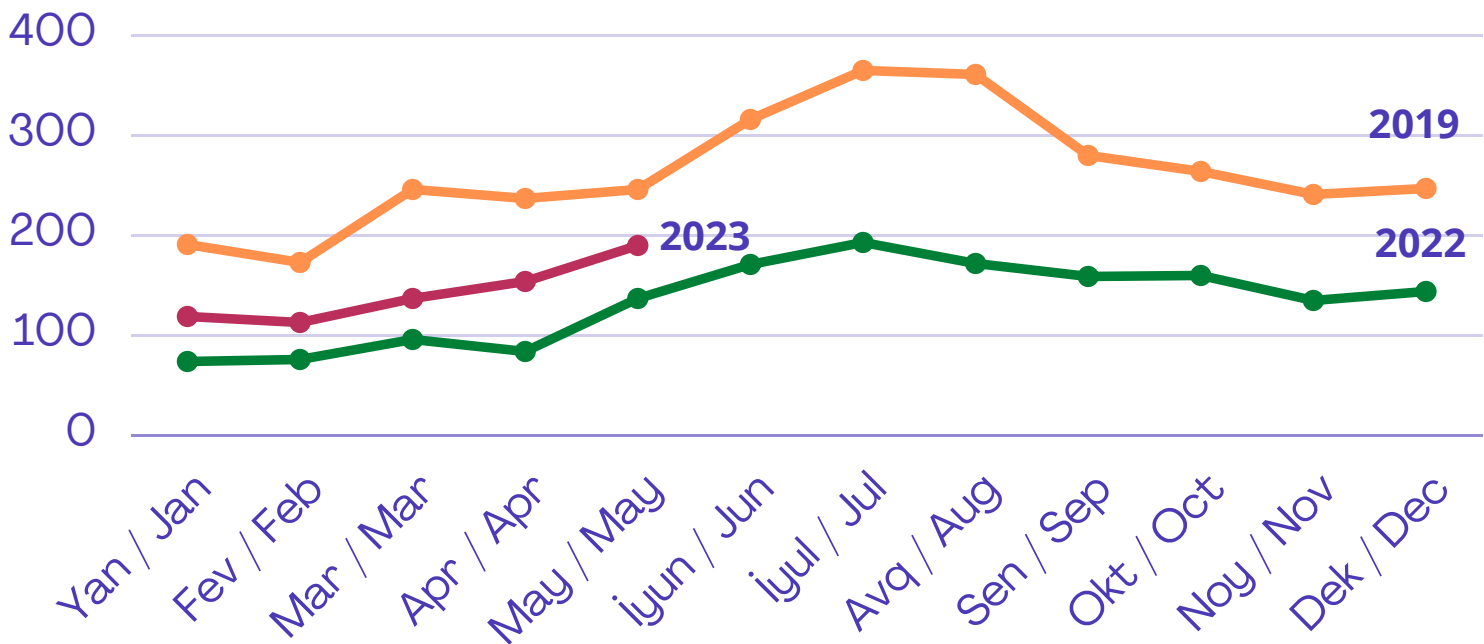

Gəlmə sayı/ Arrivals

May 2023 / May 2023

QRAFİK 1 / FIGURE 1

Gəlmə sayı və faiz dəyişməsi / Arrivals and percentage change

	2023	2022	% change
May / May	190 081	137 491	38% ▲
Yanvar-May/ January - May	713 386	468 170	52% ▲

QRAFİK 2 / FIGURE 2

Aylıq tendensiya (min nəfər) / Monthly trend (thousand people)

QRAFİK 3 / FIGURE 3

May ayı üzrə Top 15 ölkə (min nəfər) /

Top 15 countries in May 2023 (thousand people)

QRAFİK 4 / FIGURE 4