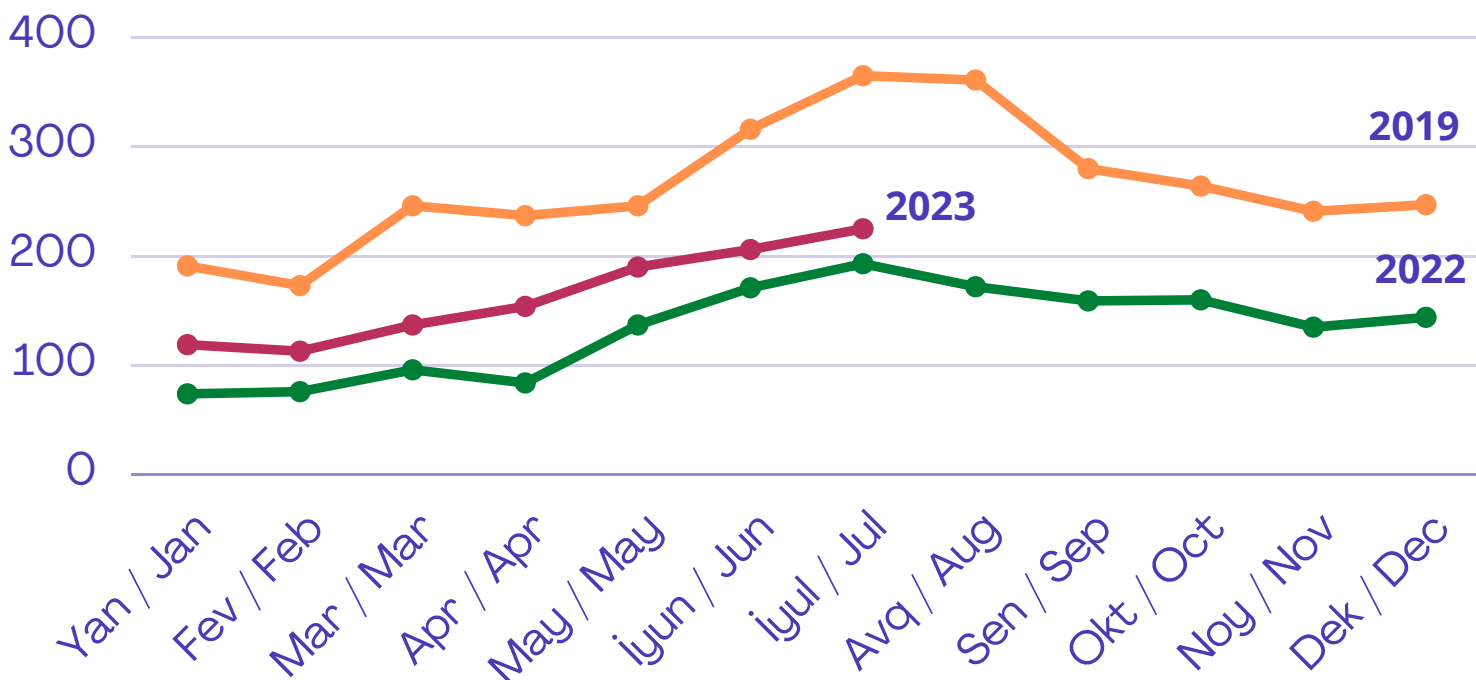

Gəlmə sayı/ Arrivals

İyul 2023 / July 2023

QRAFİK 1 / FIGURE 1

Gəlmə sayı və faiz dəyişməsi / Arrivals and percentage change

	2023	2022	% change
İyul / July	224 826	193 416	16% ▲
Yanvar-İyul/ January - July	1 144 122	832 186	37% ▲

QRAFİK 2 / FIGURE 2

Aylıq tendensiya (min nəfər) / Monthly trend (thousand people)

QRAFİK 3 / FIGURE 3

İyul ayı üzrə Top 15 ölkə (min nəfər) /

Top 15 countries in July 2023 (thousand people)

QRAFİK 4 / FIGURE 4