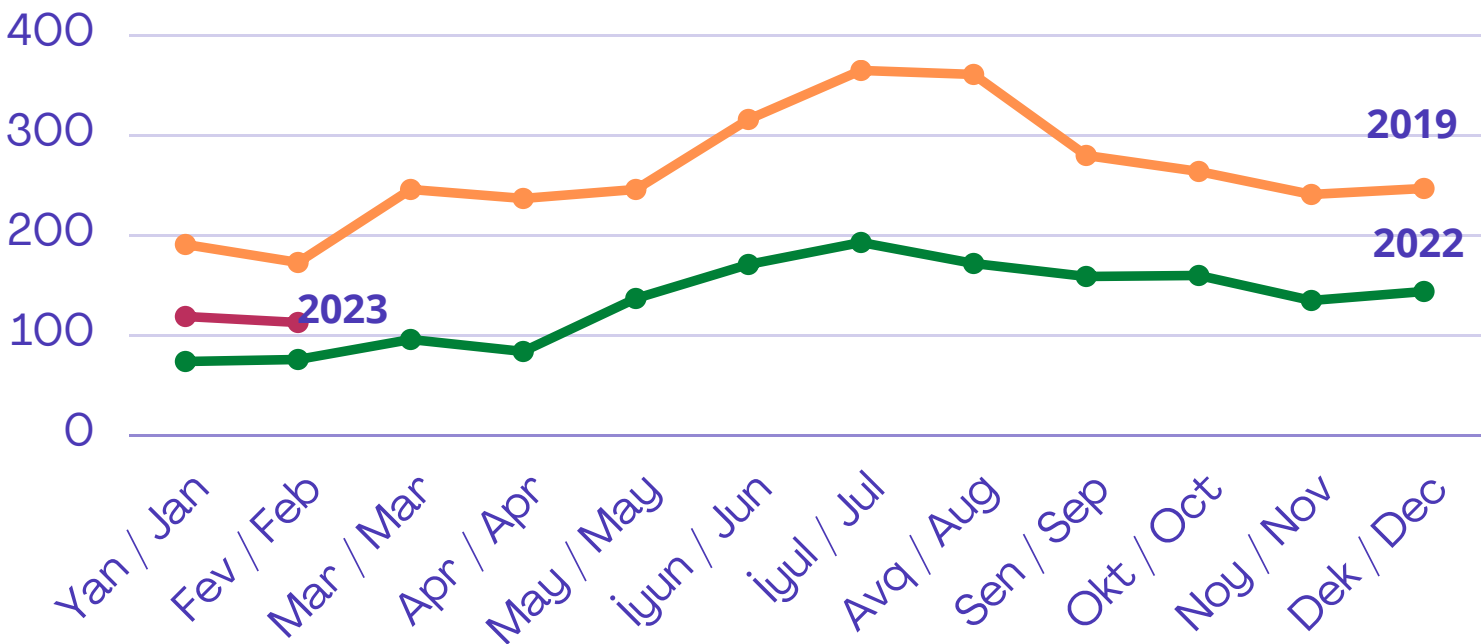

## Fevral 2023 / February 2023

### QRAFİK 1 / FIGURE 1

Gəlmə sayı və faiz dəyişməsi / Arrivals and percentage change

	2023	2022	% change
<b>Fevral / February</b>	<b>113 473</b>	<b>76 376</b>	<b>49%</b> ▲
<b>Yanvar-Fevral / January - February</b>	<b>232 567</b>	<b>150 433</b>	<b>55%</b> ▲

### QRAFİK 2 / FIGURE 2

Aylıq tendensiya (min nəfər) / Monthly trend ( thousand people)