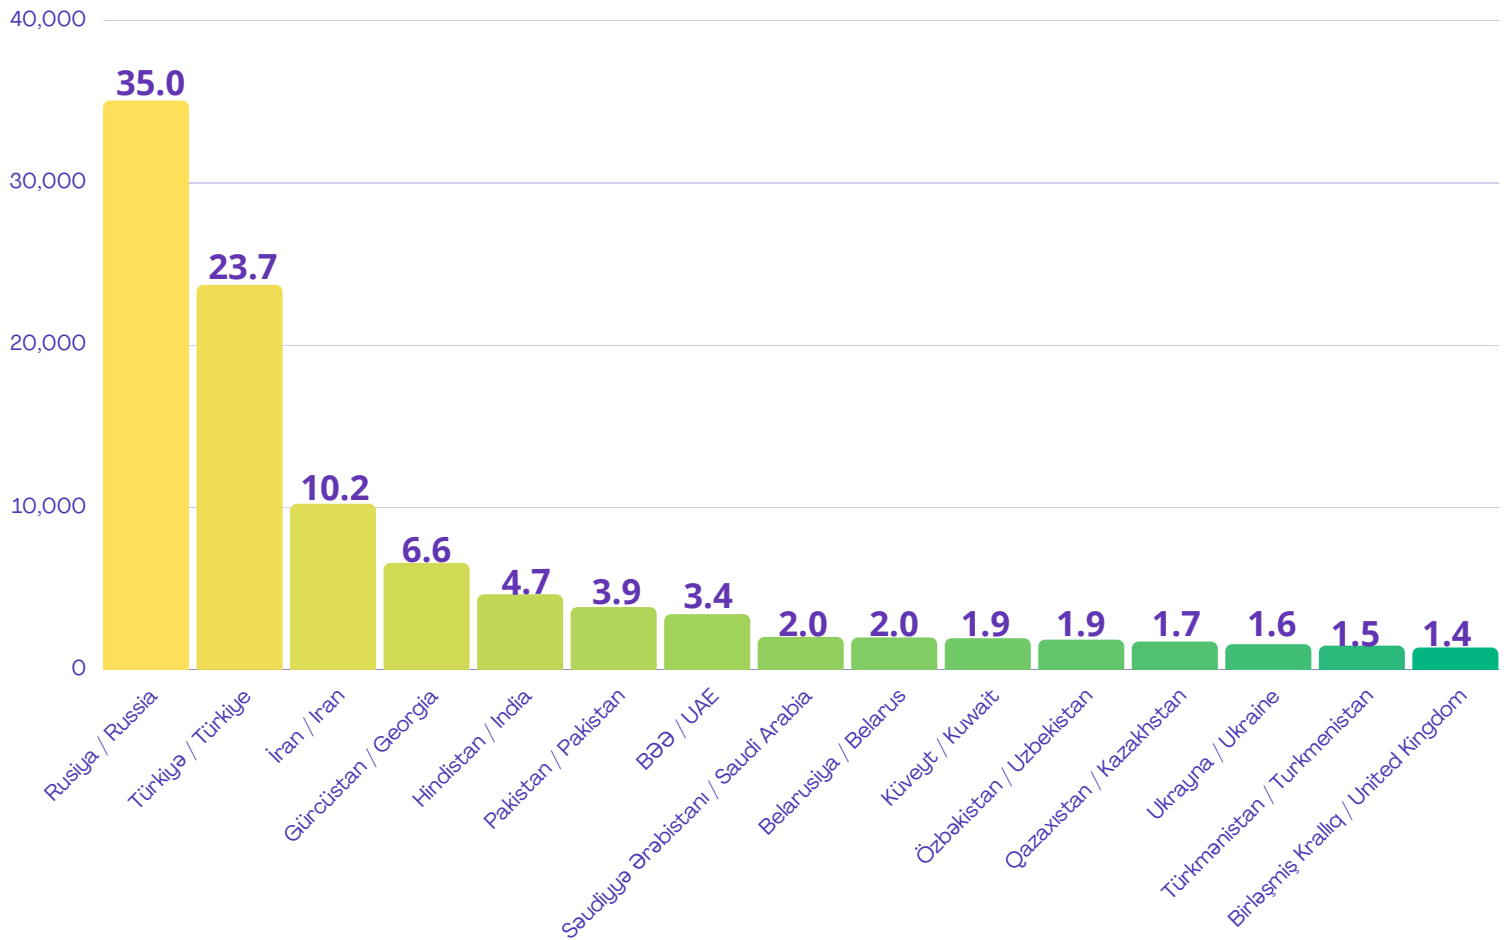

### QRAFİK 1 / FIGURE 1

Gəlmə sayı və faiz dəyişməsi / Arrivals and percentage change

	2023	2022	% change
<b>Fevral / February</b>	<b>113 473</b>	<b>76 376</b>	<b>49%</b> ▲
<b>Yanvar-Fevral / January - February</b>	<b>232 567</b>	<b>150 433</b>	<b>55%</b> ▲

### QRAFİK 2 / FIGURE 2

Aylıq tendensiya (min nəfər) / Monthly trend ( thousand people)

### QRAFİK 3 / FIGURE 3

Fevral ayı üzrə Top 10 ölkə (min nəfər) /

Top 10 countries in February 2023 (thousand people)