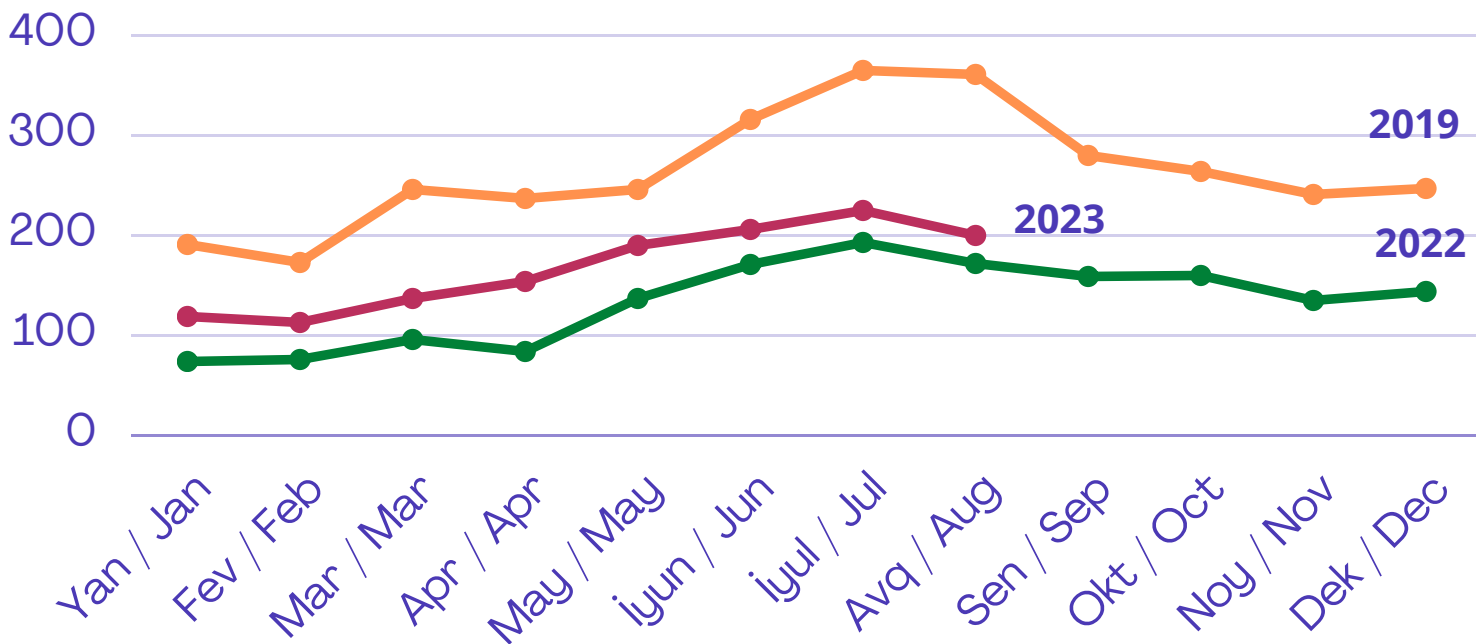

Gəlmə sayı/ Arrivals

Avqust 2023 / August 2023

QRAFİK 1 / FIGURE 1

Gəlmə sayı və faiz dəyişməsi / Arrivals and percentage change

	2023	2022	% change
Avqust/ August	200 138	171 960	16% ▲
Yanvar-Avqust/ January - August	1 344 260	1 004 146	34% ▲

QRAFİK 2 / FIGURE 2

Aylıq tendensiya (min nəfər) / Monthly trend (thousand people)

QRAFİK 3 / FIGURE 3

Avqust ayı üzrə Top 15 ölkə (min nəfər) /

Top 15 countries in August 2023 (thousand people)

QRAFİK 4 / FIGURE 4