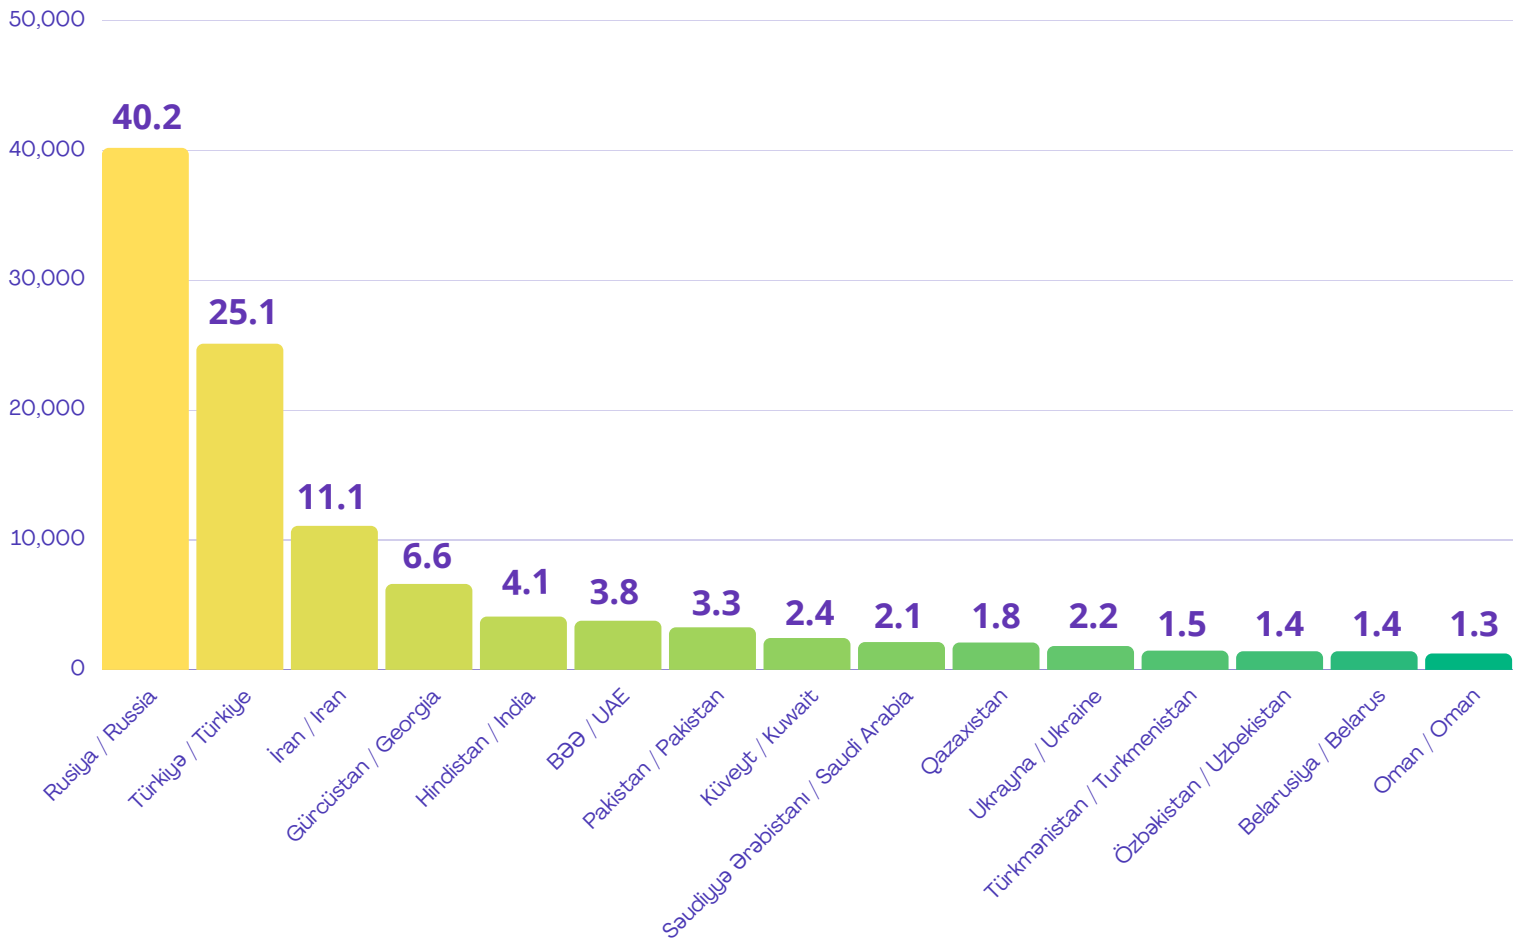

QRAFİK 3 / FIGURE 3

Yanvar ayı üzrə Top 15 ölkə (min nəfər) / Top 15 countries in January 2023 (thsd.)