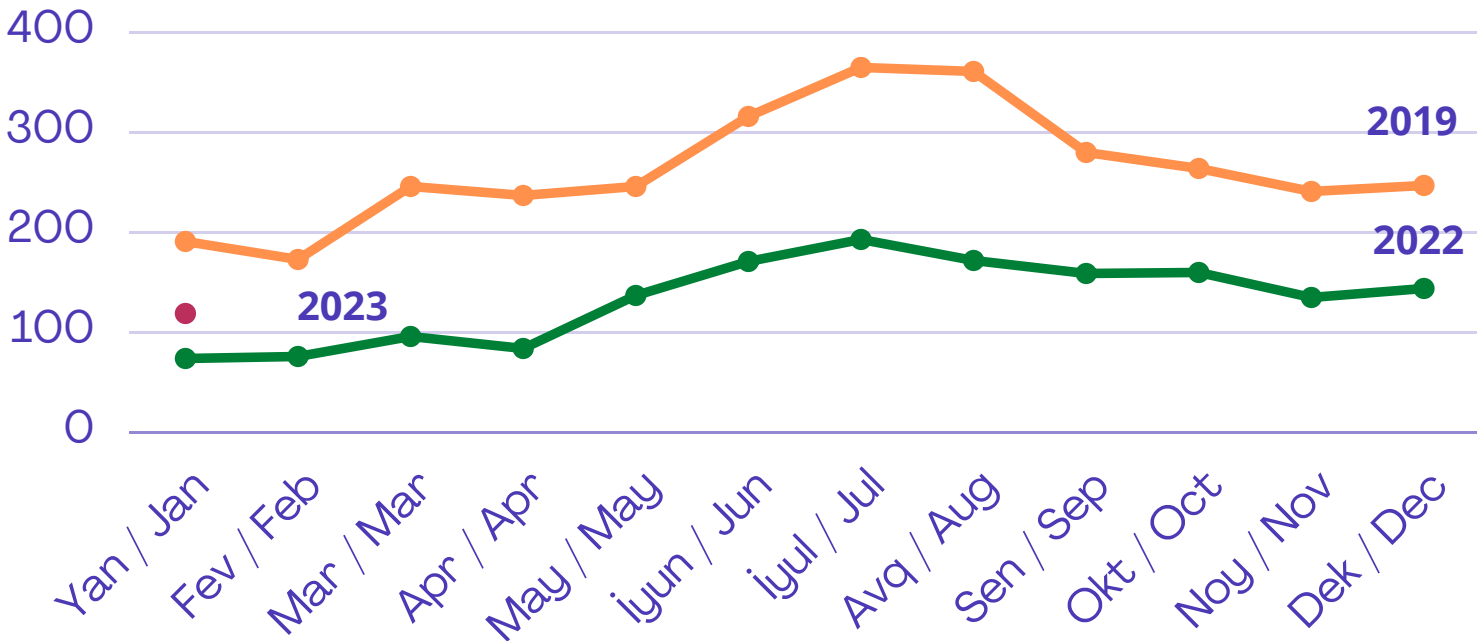

## Yanvar 2023 / January 2023

### QRAFİK 1 / FIGURE 1

Gəlmə sayı və faiz dəyişməsi / Arrivals and percentage change

	2023	2022	% change
Yanvar / January	119 094	74 057	61% ▲

### QRAFİK 2 / FIGURE 2

Aylıq tendensiya (min nəfər) / Monthly trend (per thousand people)