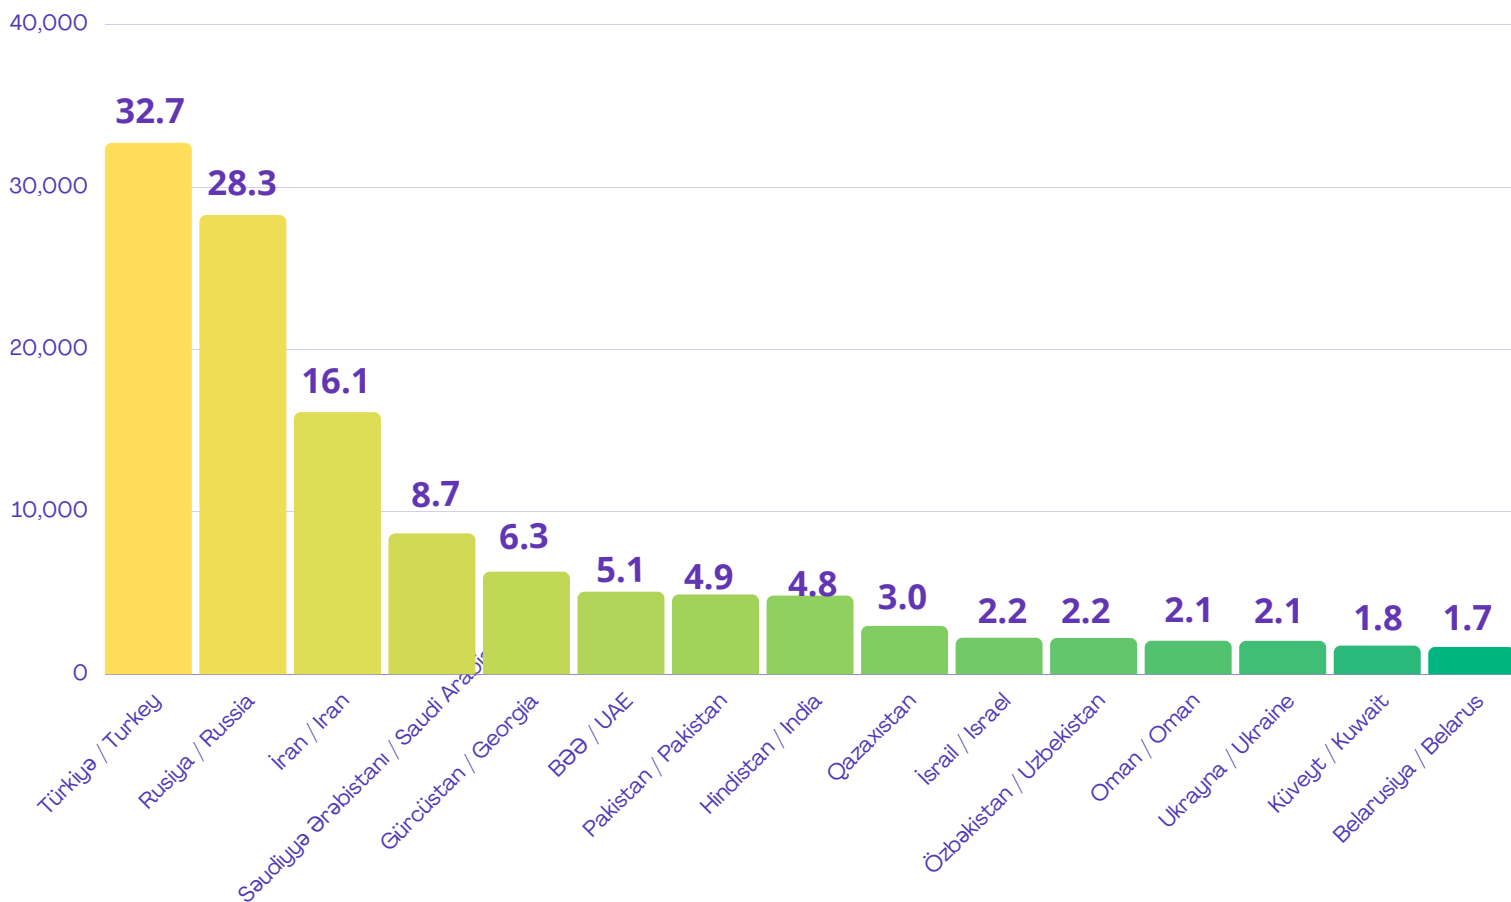

Gəlmə sayı/ Arrivals

May 2022 / May 2022

QRAFİK 1 / FIGURE 1

Gəlmə sayı və faiz dəyişməsi / Arrivals and percentage change

	2022	2021	% change
May/ May	137 491	51 637	166% ▲
Yan-May/ Jan-May	468 170	162 991	118% ▲

QRAFİK 2 / FIGURE 2

Aylıq tendensiya (min nəfər) / Monthly trend (per thousand people)

QRAFİK 3 / FIGURE 3

May ayı üzrə Top 15 ölkə (min nəfər) / Top 15 countries in May 2022 (thsd.)

QRAFİK 4 / FIGURE 4

Ziyarətçilərin regionlar üzrə payı / Share of visitors by regions