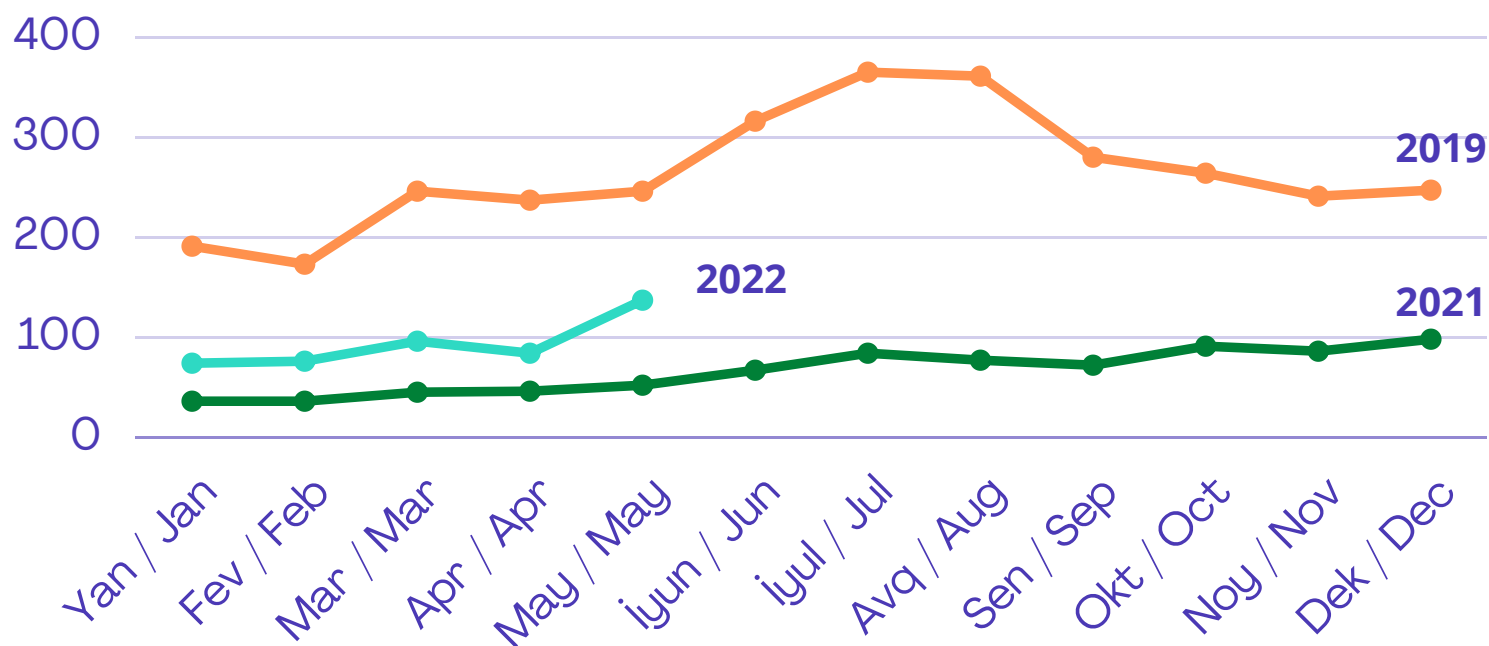

Gəlmə sayı/ Arrivals

May 2022 / May 2022

QRAFİK 1 / FIGURE 1

Gəlmə sayı və faiz dəyişməsi / Arrivals and percentage change

	2022	2021	% change
May/ May	137 491	51 637	166% ▲
Yan-May/ Jan-May	468 170	162 991	118% ▲

QRAFİK 2 / FIGURE 2

Aylıq tendensiya (min nəfər) / Monthly trend (per thousand people)

QRAFİK 3 / FIGURE 3

May ayı üzrə Top 15 ölkə (min nəfər) / Top 15 countries in May 2022 (thsd.)

QRAFİK 4 / FIGURE 4

Ziyarətçilərin regionlar üzrə payı / Share of visitors by regions